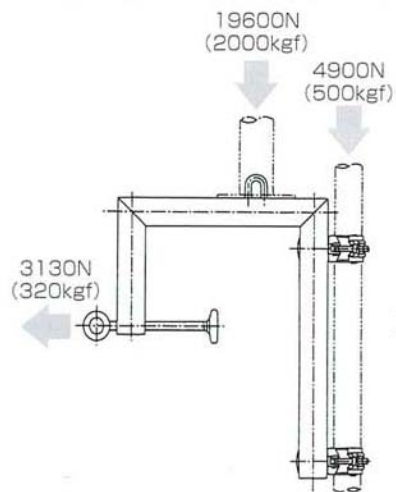

許容荷重

品名	単位質量 (kg)	有効範囲A	使用可能最低寸H	コード
ベランダガードL	4.8	140~245	210以上	350699999
ベランダガードM	4.6	100~205	210以上	350699999
ベランダガードS	3.8	100~205	105以上	350699999