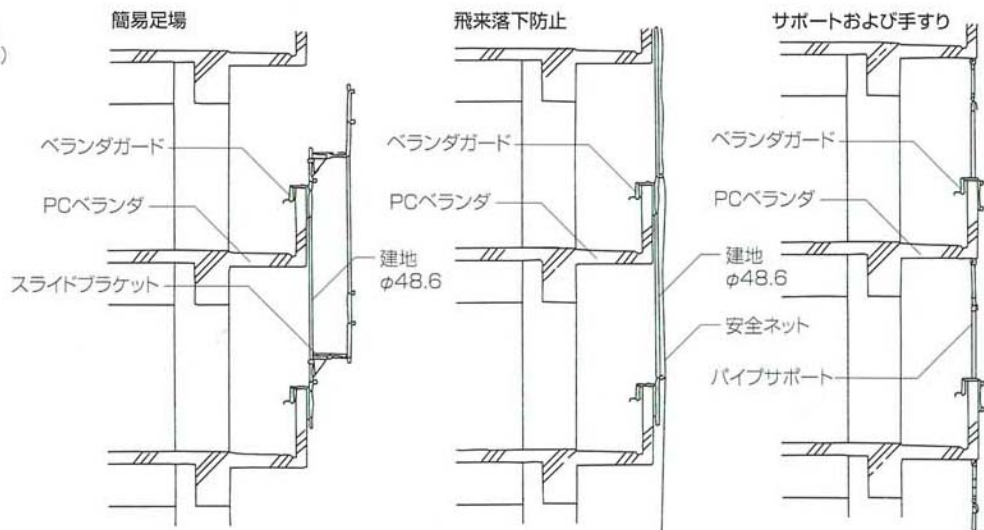

許容荷重

品名	単位質量 (kg)	有効範囲A	使用可能最低寸H	コード
ベランダガードL	4.8	140~245	210以上	350699999
ベランダガードM	4.6	100~205	210以上	350699999
ベランダガードS	3.8	100~205	105以上	350699999