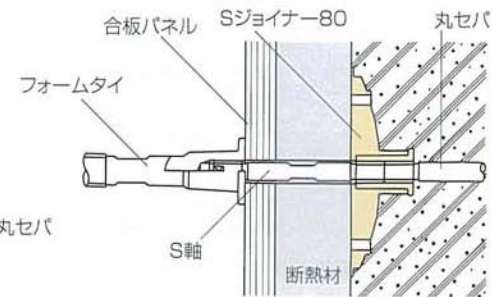

SジョイナーPAT.

断熱板への丸セバジョイントコン

品名	適用断熱材厚	L mm	ねじ径	入数(個)	梱包質量 (kg)	荷姿	コード
Sジョイナー-50-20	20	20	W5/16	400	10	ケース	275110020
-25	25	25					275110025
-30	30	30					275110030
-38	38	38					275110038
-40	40	40					275110040
-50	50	50					275110050
Sジョイナー-80	フリーサイズ	—					500