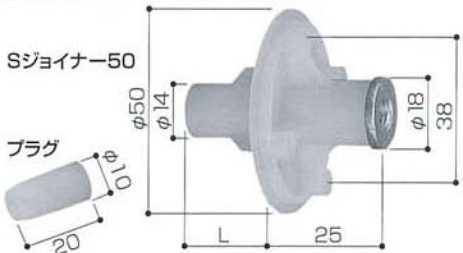

SジョイナーPAT.

断熱板への丸セバジョイントコン

品名	適用断熱材厚	L mm	ねじ径	入数(個)	梱包質量 (kg)	荷姿	コード
Sジョイナー-50-20	20	20	W5/16	400	10	ケース	275110020
-25	25	25					275110025
-30	30	30					275110030
-38	38	38					275110038
-40	40	40					275110040
-50	50	50					275110050
Sジョイナー-80	フリーサイズ	—					500