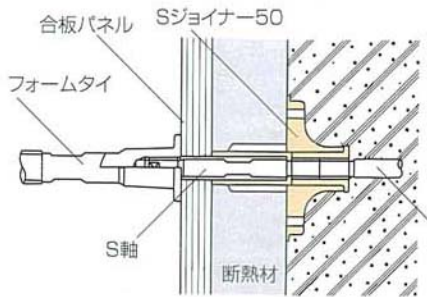

SジョイナーPAT.

断熱板への丸セバジョイントコン

品名	適用断熱材厚	L mm	ねじ径	入数(個)	梱包質量 (kg)	荷姿	コード
Sジョイナー-50-20	20	20	W5/16	400	10	ケース	275110020
-25	25	25					275110025
-30	30	30					275110030
-38	38	38					275110038
-40	40	40					275110040
-50	50	50					275110050
Sジョイナー-80	フリーサイズ	—					500