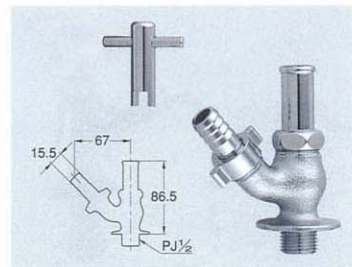

散水栓

7032-13	1/40
7032-20	1/20
7032-25	1/30
7032KK-13	1/40
7032KK-20	1/20
7032KK-25	1/30

●散水栓ボックスは345頁に記載しております。

●逆止弁つき仕様は別途お問い合わせください。

呼	A	B	C	D
13	PJ $\frac{1}{2}$	82.5	61.0	15.5
20	PJ $\frac{3}{4}$	98.0	73.0	21.0
25	PJ1	102.0	76.0	25.0

共用散水栓 (かぎ式)

7036-13	1/40
7036-20	1/20

●かぎ1個つき

●逆止弁つき仕様は別途お問い合わせください。

共用散水栓 (首長かぎ式)

703-216-13	1/40
-------------------	------

●首長かぎ式なので、より漏水防止効果があります。

●かぎ1個つき

呼	A	B	C	D
13	PJ $\frac{1}{2}$	69.0	61.0	15.5
20	PJ $\frac{3}{4}$	80.0	73.0	21.0

散水栓 (ターニング機能付)

7033-13	1/20
7033KK-13	1/20

●吐水部が約320°の範囲で回転します。

●逆止弁つき仕様は別途お問い合わせください。