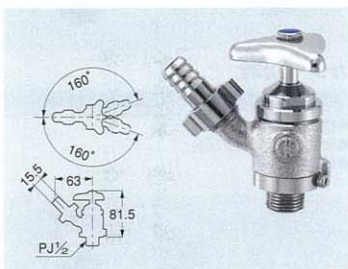

共用散水栓 (かぎ式)

7036-13	1/40
7036-20	1/20

●かぎ1個つき

●逆止弁つき仕様は別途お問い合わせください。

共用散水栓 (首長かぎ式)

703-216-13	1/40
-------------------	------

●首長かぎ式なので、より漏水防止効果があります。

●かぎ1個つき

呼	A	B	C	D
13	PJ $\frac{1}{2}$	69.0	61.0	15.5
20	PJ $\frac{3}{4}$	80.0	73.0	21.0

散水栓 (ターニング機能付)

7033-13	1/20
7033KK-13	1/20

●吐水部が約320°の範囲で回転します。

●逆止弁つき仕様は別途お問い合わせください。