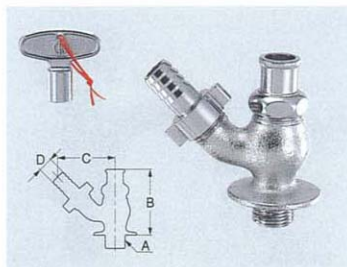

散水栓

7032-13	1/40
7032-20	1/20
7032-25	1/30
7032KK-13	1/40
7032KK-20	1/20
7032KK-25	1/30

●散水栓ボックスは345頁に記載しております。

●逆止弁つき仕様は別途お問い合わせください。

呼	A	B	C	D
13	PJ $\frac{1}{2}$	82.5	61.0	15.5
20	PJ $\frac{3}{4}$	98.0	73.0	21.0
25	PJ1	102.0	76.0	25.0

共用散水栓 (かぎ式)

7036-13	1/40
7036-20	1/20

●かぎ1個つき

●逆止弁つき仕様は別途お問い合わせください。

共用散水栓 (首長かぎ式)

703-216-13	1/40
-------------------	------

●首長かぎ式なので、より漏水防止効果があります。

●かぎ1個つき

呼	A	B	C	D
13	PJ $\frac{1}{2}$	69.0	61.0	15.5
20	PJ $\frac{3}{4}$	80.0	73.0	21.0

散水栓 (ターニング機能付)

7033-13	1/20
7033KK-13	1/20

●吐水部が約320°の範囲で回転します。

●逆止弁つき仕様は別途お問い合わせください。