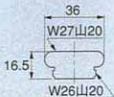

W27山20ネジにW26山20ネジパイプの取付け

75

105

厚み
17

ネジアダプター (W27用)

077-100

5/-

●材質 黄銅

●MYM17.5ミリパイプ用本体に16ミリパイプを取付けるためのアダプターです。