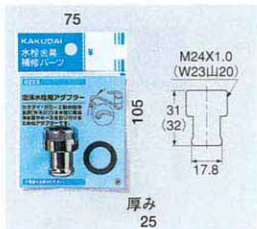

泡沫水栓用アダプター

泡沫水栓用アダプター

P

0782 ¥320(税込 ¥336) 5/20

●材質 黄銅

泡沫水栓用アダプター

P

9223 ¥480(税込 ¥504) 5/-

9223K ¥480(税込 ¥504) 5/-

●泡沫金具(外ネジ)つき水栓呼13に内径15ミリのホースを取付けるときにご使用ください。

●取付ネジは、9223 M24×1.0 (カクダイ、GROHE用)

9223K W23mm (KVK用)です。

●寸法図の()内は、9223Kです。

接続アダプター

P

791-410 ¥480(税込 ¥504) 5/100

●黄銅

●カクダイのパイプ(外径18ミリ)に、浄水器などを取付ける時にご使用ください。