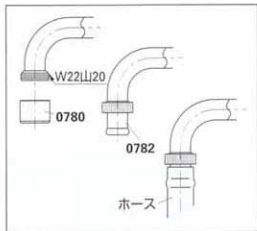

泡沫水栓用アダプター

泡沫水栓用アダプター

P

0782 ¥320(税込 ¥336) 5/20

●材質 黄銅

泡沫水栓用アダプター

P

9223 ¥480(税込 ¥504) 5/-

9223K ¥480(税込 ¥504) 5/-

●泡沫金具(外ネジ)つき水栓呼13に内径15ミリのホースを取付けるときにご使用ください。

●取付ネジは、9223 M24×1.0 (カクダイ、GROHE用)

9223K W23mm (KVK用)です。

●寸法図の()内は、9223Kです。

接続アダプター

P

791-410 ¥480(税込 ¥504) 5/100

●黄銅

●カクダイのパイプ(外径18ミリ)に、浄水器などを取付ける時にご使用ください。