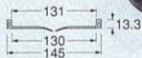

145

185

厚み  
13

145

185

厚み  
15

190

210

厚み  
5

145

180

厚み  
22

流し台トラップフタ

4525-1

10/100

- 材質 PP
- 4525S用のフタです。
- BLタイプです。