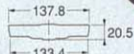

145

185

厚み  
13

145

185

厚み  
15

190

210

厚み  
5

145

180

厚み  
22

流し台トラップフタ

4525-1

10/100

- 材質 PP
- 4525S用のフタです。
- BLタイプです。