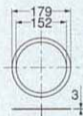

145

185

厚み  
13

145

185

厚み  
15

190

210

厚み  
5

145

180

厚み  
22

流し台トラップフタ

4525-1

10/100

- 材質 PP
- 4525S用のフタです。
- BLタイプです。