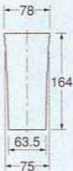

# 流し台バスケット

105

210

厚み  
78

105

200

厚み  
78

流し台バスケットSS

4530-4

5/100

●材質 PE

●4530用のバスケットです。

流し台バスケット

4530-5

5/100

●材質 ステンレス、PE