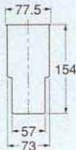

# 流し台バスケット

105

210

厚み  
78

105

200

厚み  
78

流し台バスケットSS

4530-4

5/100

●材質 PE

●4530用のバスケットです。

流し台バスケット

4530-5

5/100

●材質 ステンレス、PE