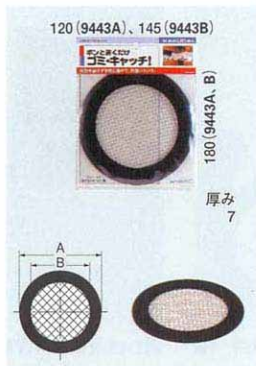

ゴミこし **P**
9407 10/100

- 材質 ステンレス
- 流し台のゴミこしです。

ゴミこし(銅製)(中) **P**
4507B 10/100

- 材質 銅
- 9407ゴミこしの銅製タイプです。銅の作用でぬめりがつきにくくなっています。

ゴミこし(大) **P**
9407C 5/50

- 材質 ステンレス

ゴミこし(銅製)(大) **P**
4507A 5/-

- 材質 銅
- 9407Cゴミこし(大)の銅製タイプです。銅の作用でぬめりがつきにくくなっています。

ツバヒロゴミこし(中) **P**
4508B 10/100

- 材質 ステンレス
- 流し台のゴミこしです。

ツバヒロゴミこし(大) **P**
4508C 10/100

- 材質 ステンレス
- 流し台のゴミこしです。

ゴミキャッチ **P**
9443A 10/-
9443B 10/-

- 材質 ステンレス、NBR

品番	A	B
9443A	105.0	75.0
9443B	140.0	100.0

流し排水用“止めタロー” **P**
9408 10/-

- 材質 NBR
- 流し台に水をためるとき、排水口におくだけで水がとまります。また、水を抜く場合もたいへん簡単です。