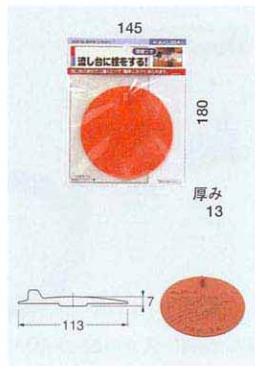

ゴミこし **P**
9407 10/100

- 材質 ステンレス
- 流し台のゴミこしです。

ゴミこし(銅製)(中) **P**
4507B 10/100

- 材質 銅
- 9407ゴミこしの銅製タイプです。銅の作用でぬめりがつきにくくなっています。

ゴミこし(大) **P**
9407C 5/50

- 材質 ステンレス

ゴミこし(銅製)(大) **P**
4507A 5/-

- 材質 銅
- 9407Cゴミこし(大)の銅製タイプです。銅の作用でぬめりがつきにくくなっています。

ツバヒロゴミこし(中) **P**
4508B 10/100

- 材質 ステンレス
- 流し台のゴミこしです。

ツバヒロゴミこし(大) **P**
4508C 10/100

- 材質 ステンレス
- 流し台のゴミこしです。

ゴミキャッチ **P**
9443A 10/-
9443B 10/-

- 材質 ステンレス、NBR

品番	A	B
9443A	105.0	75.0
9443B	140.0	100.0

流し排水用“止めタロー” **P**
9408 10/-

- 材質 NBR
- 流し台に水をためるとき、排水口におくだけで水がとまります。また、水を抜く場合もたいへん簡単です。