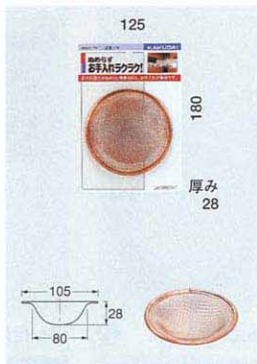

ゴミこし **P**
9407 10/100

- 材質 ステンレス
- 流し台のゴミこしです。

ゴミこし(銅製)(中) **P**
4507B 10/100

- 材質 銅
- 9407ゴミこしの銅製タイプです。銅の作用でぬめりがつきにくくなっています。

ゴミこし(大) **P**
9407C 5/50

- 材質 ステンレス

ゴミこし(銅製)(大) **P**
4507A 5/-

- 材質 銅
- 9407Cゴミこし(大)の銅製タイプです。銅の作用でぬめりがつきにくくなっています。

ツバヒロゴミこし(中) **P**
4508B 10/100

- 材質 ステンレス
- 流し台のゴミこしです。

ツバヒロゴミこし(大) **P**
4508C 10/100

- 材質 ステンレス
- 流し台のゴミこしです。

ゴミキャッチ **P**
9443A 10/-
9443B 10/-

- 材質 ステンレス、NBR

品番	A	B
9443A	105.0	75.0
9443B	140.0	100.0

流し排水用“止めタロー” **P**
9408 10/-

- 材質 NBR
- 流し台に水をためるとき、排水口におくだけで水がとまります。また、水を抜く場合もたいへん簡単です。