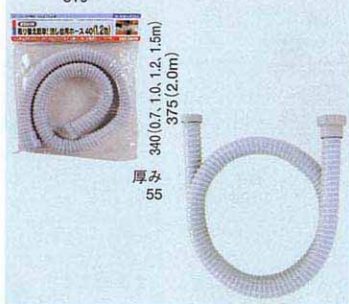

310

厚み  
40

310

厚み  
55

310

厚み  
60

流し台用ホース (さしこみ式) **P**

4540-0.7	10/60
4540-1	10/60
4540-1.2	10/60
4540-1.5	10/60
4540-2	5/30

- 材質 PVC
- 排水トラップまたは排水栓のネジ部がG1/4とG1/2に取付  
けます。

◆品番のうしろは、長さ (m) です。

流し台用ホース (ねじこみ式) 40 **P**

4541-0.7	10/60
4541-1	10/60
4541-1.2	10/60
4541-1.5	10/60
4541-2	5/30

- 材質 PVC
- 取付ネジはG1/2です。

◆品番のうしろは、長さ (m) です。

流し台用ホース (ねじこみ式) 50 **P**

4545-0.7	10/60
4545-1	10/60
4545-1.2	10/60
4545-1.5	10/60
4545-2	5/30

- 材質 PVC
- 取付ネジはG2です。

◆品番のうしろは、長さ (m) です。

310

厚み  
70

310

厚み  
42

- 材質 PVC
- 二槽式流し台用ホースです。
- 排水トラップまたは排水栓のネジ部がG1/4とG1/2に取付  
けます。
- ホースの長さ、0.4m×0.4m×0.7mです。

流し台用ホースW管 (ねじこみ式) 40 **P**

4543	5/30
------	------

- 材質 PVC
- 二槽式流し台用ホースです。
- ホースの長さ、0.4m×0.4m×0.7mです。
- 取付ネジはG1/2です。