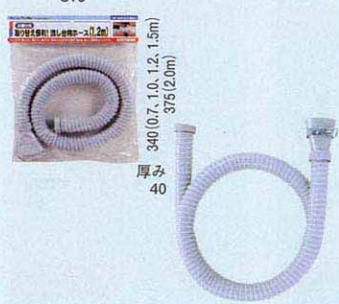

310

厚み  
40

310

厚み  
55

310

厚み  
60

流し台用ホース (さしこみ式) **P**

4540-0.7	10/60
4540-1	10/60
4540-1.2	10/60
4540-1.5	10/60
4540-2	5/30

- 材質 PVC
- 排水トラップまたは排水栓のネジ部がG1/4とG1/2に取付  
けます。

◆品番のうしろは、長さ (m) です。

流し台用ホース (ねじこみ式) 40 **P**

4541-0.7	10/60
4541-1	10/60
4541-1.2	10/60
4541-1.5	10/60
4541-2	5/30

- 材質 PVC
- 取付ネジはG1/2です。

◆品番のうしろは、長さ (m) です。

流し台用ホース (ねじこみ式) 50 **P**

4545-0.7	10/60
4545-1	10/60
4545-1.2	10/60
4545-1.5	10/60
4545-2	5/30

- 材質 PVC
- 取付ネジはG2です。

◆品番のうしろは、長さ (m) です。

310

厚み  
70

310

厚み  
42

- 材質 PVC
- 二槽式流し台用ホースです。
- 排水トラップまたは排水栓のネジ部がG1/4とG1/2に取付  
けます。
- ホースの長さ、0.4m×0.4m×0.7mです。

流し台用ホースW管 (ねじこみ式) 40 **P**

4543	5/30
------	------

- 材質 PVC
- 二槽式流し台用ホースです。
- ホースの長さ、0.4m×0.4m×0.7mです。
- 取付ネジはG1/2です。