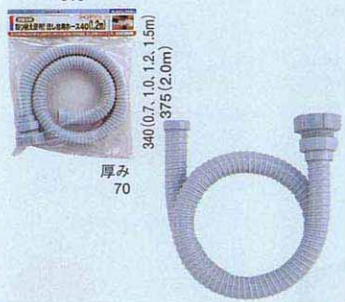

- 材質 PVC
- 排水トラップまたは排水栓のネジ部がG1/4とG1/2に取付  
けます。

◆品番のうしろは、長さ (m) です。

流し台用ホース (ねじこみ式) 40 **P**

4541-0.7	10/60
4541-1	10/60
4541-1.2	10/60
4541-1.5	10/60
4541-2	5/30

- 材質 PVC
- 取付ネジはG1/2です。

◆品番のうしろは、長さ (m) です。

流し台用ホース (ねじこみ式) 50 **P**

4545-0.7	10/60
4545-1	10/60
4545-1.2	10/60
4545-1.5	10/60
4545-2	5/30

- 材質 PVC
- 取付ネジはG2です。

◆品番のうしろは、長さ (m) です。

310

厚み  
70

310

厚み  
42

310

厚み  
55

流し台用ホース (ねじこみ式) 40・50兼用 **P**

4544-0.7	10/60
4544-1	10/60
4544-1.2	10/60
4544-1.5	10/60
4544-2	5/30

- 材質 PVC
- 取付ネジはG1/2、G2兼用です。

◆品番のうしろは、長さ (m) です。

流し台用ホースW管 (さしこみ式) **P**

4542	5/30
------	------

- 材質 PVC
- 二槽式流し台用ホースです。
- 排水トラップまたは排水栓のネジ部がG1/4とG1/2に取付  
けます。
- ホースの長さ、0.4m×0.4m×0.7mです。

流し台用ホースW管 (ねじこみ式) 40 **P**

4543	5/30
------	------

- 材質 PVC
- 二槽式流し台用ホースです。
- ホースの長さ、0.4m×0.4m×0.7mです。
- 取付ネジはG1/2です。