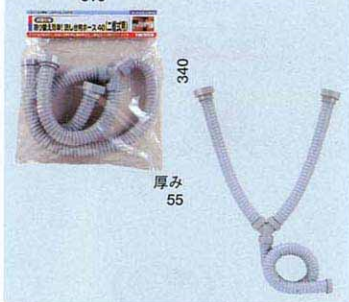

- 材質 PVC
- 排水トラップまたは排水栓のネジ部がG1/4とG1/2に取付  
けます。

◆品番のうしろは、長さ (m) です。

流し台用ホース (ねじこみ式) 40 **P**

4541-0.7	10/60
4541-1	10/60
4541-1.2	10/60
4541-1.5	10/60
4541-2	5/30

- 材質 PVC
- 取付ネジはG1/2です。

◆品番のうしろは、長さ (m) です。

流し台用ホース (ねじこみ式) 50 **P**

4545-0.7	10/60
4545-1	10/60
4545-1.2	10/60
4545-1.5	10/60
4545-2	5/30

- 材質 PVC
- 取付ネジはG2です。

◆品番のうしろは、長さ (m) です。

310

厚み  
70

310

厚み  
42

310

厚み  
55

流し台用ホース (ねじこみ式) 40・50兼用 **P**

4544-0.7	10/60
4544-1	10/60
4544-1.2	10/60
4544-1.5	10/60
4544-2	5/30

- 材質 PVC
- 取付ネジはG1/2、G2兼用です。

◆品番のうしろは、長さ (m) です。

流し台用ホースW管 (さしこみ式) **P**

4542	5/30
------	------

- 材質 PVC
- 二槽式流し台用ホースです。
- 排水トラップまたは排水栓のネジ部がG1/4とG1/2に取付  
けます。
- ホースの長さ、0.4m×0.4m×0.7mです。

流し台用ホースW管 (ねじこみ式) 40 **P**

4543	5/30
------	------

- 材質 PVC
- 二槽式流し台用ホースです。
- ホースの長さ、0.4m×0.4m×0.7mです。
- 取付ネジはG1/2です。