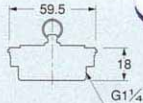

ゴム栓つきVU管用風呂栓

J

4120-40	10/100
4120-50	10/100
4120-65	10/50
4120-75	5/30

- 材質 黄銅、NBR
- VU管用で、0409ゴム栓つきです。

呼	A	B	H	ゴム栓
40	44.0	58.0	29.6	34×40×13
50	56.0	70.0	34.2	47×51×13
65	71.0	97.0	45.0	66×70×19
75	83.0	110.0	49.0	76×80×20

ゴム栓つきウラネジ風呂栓

J

4121-25	10/-
4121-30	10/100
4121-40	10/100
4121-50	10/80

- 材質 黄銅、NBR
- 0409ゴム栓つきです。

呼	A	B	H	ゴム栓
25	G1	49.0	27.0	24×29×12
30	G1¼	56.5	30.0	34×40×13
40	G1½	64.0	37.0	38×44×13
50	G2	76.0	40.0	50×57×15

平型ネジ風呂栓セット

J

4122-30	10/100
---------	--------

- 材質 黄銅、NBR
- 外ネジが呼径になっています。
- ゴム栓の寸法は32ミリ×37ミリ×13ミリです。