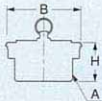

ゴム栓つきVU管用風呂栓

J

4120-40	10/100
4120-50	10/100
4120-65	10/50
4120-75	5/30

- 材質 黄銅、NBR
- VU管用で、0409ゴム栓つきです。

呼	A	B	H	ゴム栓
40	44.0	58.0	29.6	34×40×13
50	56.0	70.0	34.2	47×51×13
65	71.0	97.0	45.0	66×70×19
75	83.0	110.0	49.0	76×80×20

ゴム栓つきウラネジ風呂栓

J

4121-25	10/-
4121-30	10/100
4121-40	10/100
4121-50	10/80

- 材質 黄銅、NBR
- 0409ゴム栓つきです。

呼	A	B	H	ゴム栓
25	G1	49.0	27.0	24×29×12
30	G1¼	56.5	30.0	34×40×13
40	G1½	64.0	37.0	38×44×13
50	G2	76.0	40.0	50×57×15

平型ネジ風呂栓セット

J

4122-30	10/100
---------	--------

- 材質 黄銅、NBR
- 外ネジが呼径になっています。
- ゴム栓の寸法は32ミリ×37ミリ×13ミリです。