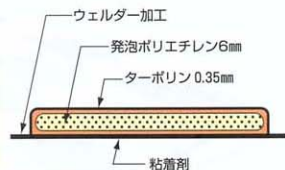

安全への心づかい コーナークッション

実用新案登録 第2119118号

- 優れた耐久性のターポリンに衝撃をやわらげるクッション材(発泡ポリエチレン)内蔵。
- 黄色とシルバー部分は視認性の高い反射シート貼り。
- 裏面粘着剤付き。

品番	サイズ	カラー
C-1A	200×1000	黒地 + 黄色反射
C-2A	200×2000	
C-3A	300×1000	
C-4A	300×2000	
C-5A	200×3000	
C-1B	200×1000	ライトグリーン地 + シルバー反射
C-2B	200×2000	
C-3B	300×1000	
C-4B	300×2000	
C-5B	200×3000	

Aタイプ(黒地+黄色反射)

Bタイプ(ライトグリーン地+シルバー反射)

■断面図

●材質/表地: 塩ビ系ターポリン+反射シート クッション: 発泡ポリエチレン(6mm厚) 裏地: 塩ビ系ターポリン(粘着剤付)