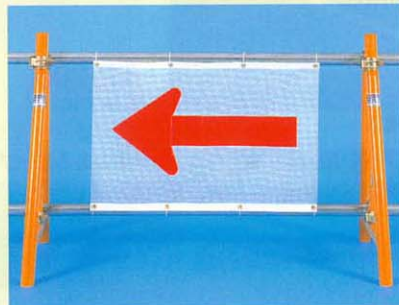

## 方向指示板(全面反射)

**6001**

●一般型折りたたみ足付

450×900

**6002**

●公団型(両面)

900×530×470

※バリケードは含みません。

**6003**

●バリケード用  
●取付金具6個付

600×900

**6005**

●カラーコーン用 ●H700・H900兼用

※カラーコーンは含みません。

300×500

**6007**

●メッシュタイプ・ヒモ付  
●矢印部分スコッチライトハイグロス製反射  
※ガードスタンド・単管パイプは含みません。

600×900