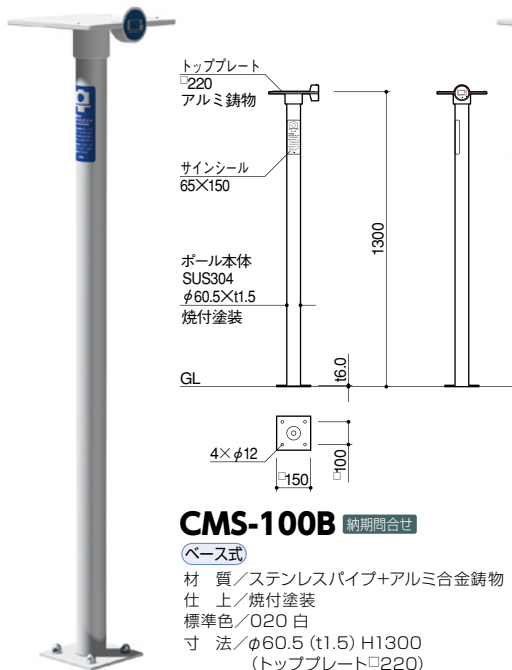

ビューポイントが分る観光地のマストアイテム セルフ撮影用ポール“カメラスタンド”

景勝地やテーマパークなどでのビューポイントに設置するアイキャッチを兼ねたカメラスタンドです。ベストアングルで家族や恋人とのセルフ撮影が気軽にできるアイテムです。スマートフォンにも対応しています。

- 1 ビューポイントアイキャッチ**
PR point ビューポイントのアイキャッチになり、ベストアングルが決めやすくなります。
- 2 手軽気軽に簡単便利な使用感**
PR point お年寄りからお子さま、外国人の方でも分りやすく簡単に使うことができます。
- 3 スマホにも対応可能な汎用性**
PR point 流行のスマートフォンも、専用ホルダー付きなので安心して使用できます。（実用新案登録済）

藤沢市江の島

藤沢市江の島

New

CMS-100B 納期問合せ

（ベース式）

材質／ステンレスパイプ+アルミ合金鋳物
 仕上／焼付塗装
 標準色／020 白
 寸法／φ60.5 (t1.5) H1300
 (トッププレート□220)
 重量／約6.5kg
 特記／サインシール付 (W65×H150)
 価格／80,000円

CMS-101B 納期問合せ

（ベース式）

材質／ステンレスパイプ+アルミ合金鋳物
 仕上／焼付塗装
 標準色／020 白
 寸法／φ60.5 (t1.5) H1300
 (トッププレート□220)
 重量／約7.0kg
 特記／サインプレート付 (W130×H200)
 価格／110,000円

トッププレート（スマホホルダー付）

□200

一眼レフカメラからスマートフォンまで幅広く対応します。回転機構付きで撮影者が任意の向きに調整可能です。

サイン（シール仕様／プレート仕様）