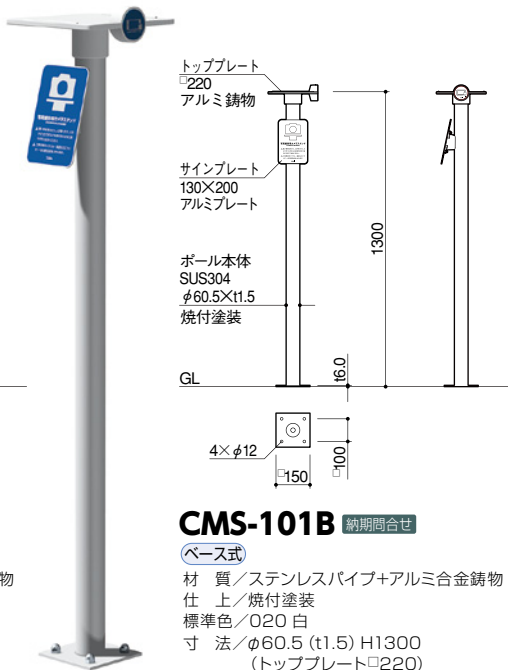

ビューポイントが分る観光地のマストアイテム セルフ撮影用ポール“カメラスタンド”

景勝地やテーマパークなどでのビューポイントに設置するアイキャッチを兼ねたカメラスタンドです。ベストアングルで家族や恋人とのセルフ撮影が気軽にできるアイテムです。スマートフォンにも対応しています。

- 1 ビューポイントアイキャッチ**
PR point ビューポイントのアイキャッチになり、ベストアングルが決めやすくなります。
- 2 手軽気軽に簡単便利な使用感**
PR point お年寄りからお子さま、外国人の方でも分りやすく簡単に使うことができます。
- 3 スマホにも対応可能な汎用性**
PR point 流行のスマートフォンも、専用ホルダー付きなので安心して使用できます。（実用新案登録済）

藤沢市江の島

藤沢市江の島

New

CMS-100B 納期問合せ

（ベース式）

材質／ステンレスパイプ+アルミ合金鋳物
 仕上／焼付塗装
 標準色／020 白
 寸法／φ60.5 (t1.5) H1300
 (トッププレート□220)
 重量／約6.5kg
 特記／サインシール付 (W65×H150)
 価格／80,000円

CMS-101B 納期問合せ

（ベース式）

材質／ステンレスパイプ+アルミ合金鋳物
 仕上／焼付塗装
 標準色／020 白
 寸法／φ60.5 (t1.5) H1300
 (トッププレート□220)
 重量／約7.0kg
 特記／サインプレート付 (W130×H200)
 価格／110,000円

トッププレート（スマホホルダー付）

□200

一眼レフカメラからスマートフォンまで幅広く対応します。回転機構付きで撮影者が任意の向きに調整可能です。

サイン（シール仕様／プレート仕様）