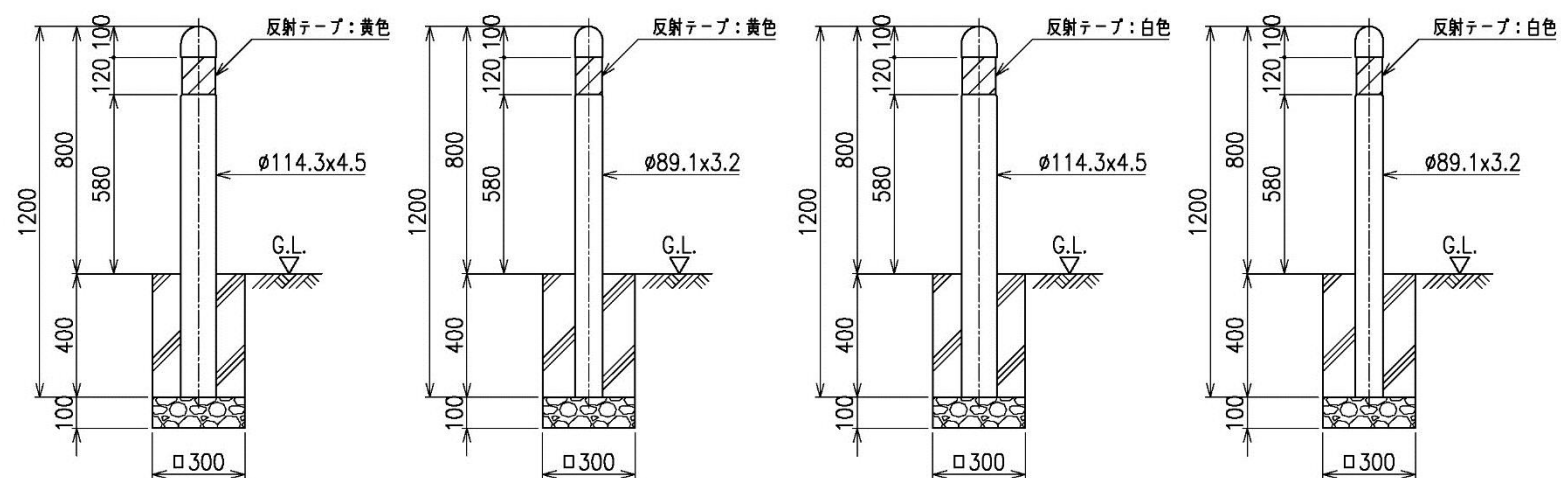

車止め

NEW Nボラード

- ◆ 高輝度反射テープ付き 視認性抜群！
- ◆ 反射テープ2色 黄、白 ※反射テープは他色にも対応可能です。
- ◆ サイズ $\phi 114.3$ 、 $\phi 89.1$
- ◆ 標準色 ダークブラウン ※塗装色は他色にも対応可能です。

NBLD-Y

NBLD-W

NSMP 日鐵住金建材株式会社