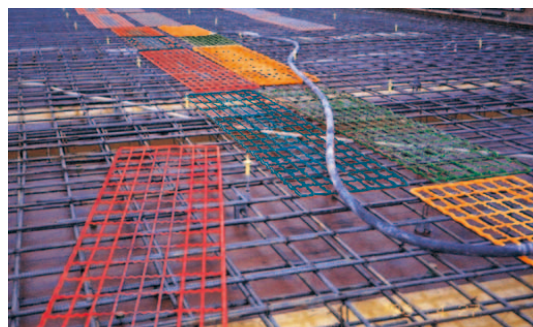

仕 様

品名	外形寸法 (mm)	編目寸法 (mm)	線径	単位質量 (kg/枚)	入数 (枚)	荷姿
OKマット	450×2000	55×100	Φ9 (外枠) Φ5 (編目)	6.52	50	縄締め

●全体に色を施した「OKマット カラー」もあります。(受注生産品)

「OKマット カラー」は受注生産品です。色は「レッド」、
「ブルー」、「イエロー」、「グリーン」の4色となります。
「OKマット カラー」は、色による識別性が高まるだけでなく、
溶融亜鉛メッキ及びサテン調の粉体焼付け塗装を施している
ため、さらに、滑り止め効果が高まり、安全性が向上します。
詳しくは、最寄りの各支店・営業所にお問い合わせください。

●リース品もご用意しています。

リース品の「OKマット」には仮設通路として目立つよう
に、「オレンジ」色の塗装を外枠に施しています。

～リース品に関するお問い合わせ～
岡部株式会社 仮設・リース グループ
TEL : 03-3623-6108
FAX : 03-3623-6104