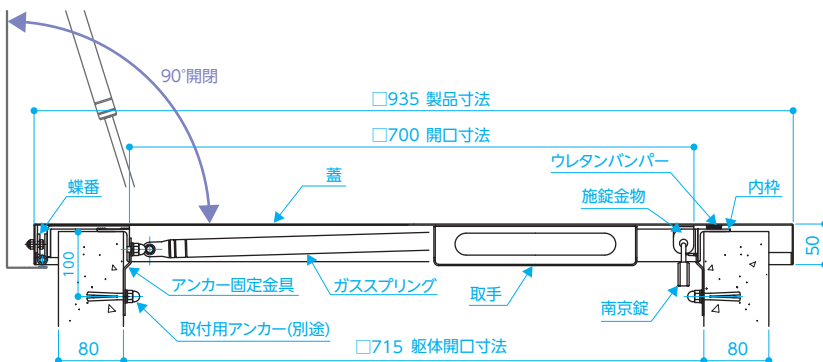

広い開口でラクラク通り抜けが可能です。
開閉も片手で簡単に行えます。

ポイント1 大開口で使いやすい

ハッチの有効開口は、一般的な室内扉のサイズと同じ約700ミリ。ラクラク通り抜けができます。またメンテナンス時の、機材の荷上げにも重宝します。

ポイント2 片手で簡単に開閉

ガススプリング付きなので、片手で簡単に開閉が出来ます。強風により発生するハッチのガタツキや音鳴りもありません。

屋上点検口

ルーフハッチ

新登場

受注生産品

詳細

開閉方法

開ける時は、南京錠を解錠し、取手を使って蓋をゆっくり持ち上げてください。
外した南京錠は、施錠金具の右側の穴に仮置きします。
閉める時は、取手を使ってゆっくり蓋を閉めてください。
その後、南京錠で施錠します。

材質

本体 / ステンレス (2B 仕上)

固定金具 / ステンレス

取付用アンカー (M8 アンカーボルト) は、別途ご用意ください。

やさしさと安心を たしかな技術で支えます。

ナカ工業株式会社 URL <http://www.naka-kogyo.co.jp>

営業推進部 〒110-0014 東京都台東区北上野2-23-5(住友不動産上野ビル2号館5F) TEL03-5826-2716

札幌支店 Tel.011-662-7611
仙台営業所 Tel.022-239-2511
新潟営業所 Tel.025-243-5751
水戸営業所 Tel.029-226-3511
埼玉営業所 Tel.048-871-3600
千葉営業所 Tel.043-227-6231

首都圏営業部 Tel.03-5826-2710
首都圏営業部二部 Tel.03-5826-2715
フロア営業部 Tel.048-932-0197
開発営業部 Tel.048-932-0168
多摩営業所 Tel.042-523-9211
横浜営業所 Tel.045-988-1801

名古屋支店 Tel.052-709-7771
金沢営業所 Tel.076-223-8388
関西支店 Tel.06-6886-8966
広島営業所 Tel.082-527-1020
高松営業所 Tel.087-869-9885
福岡支店 Tel.092-452-8611

鹿児島営業所 Tel.099-256-7766
海外部 Tel.03-5826-2717
香港支店 Tel.852-25668018