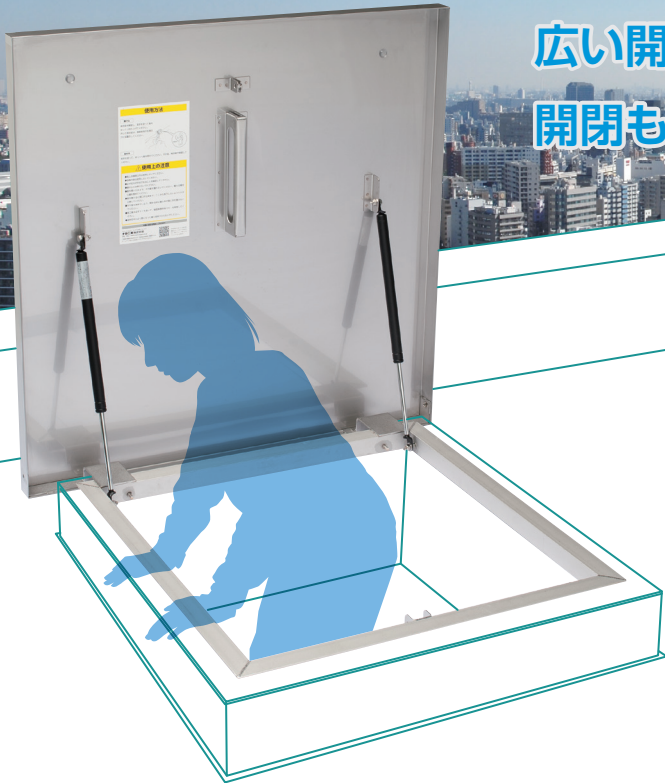

広い開口でラクラク通り抜けが可能です。  
開閉も片手で簡単に行えます。

## ポイント1 大開口で使いやすい

ハッチの有効開口は、一般的な室内扉のサイズと同じ約700ミリ。ラクラク通り抜けができます。またメンテナンス時の、機材の荷上げにも重宝します。

## ポイント2 片手で簡単に開閉

ガススプリング付きなので、片手で簡単に開閉が出来ます。強風により発生するハッチのガタツキや音鳴りもありません。